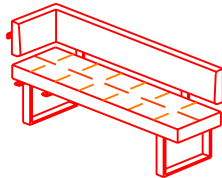

# SHEMA "NAPOLI"

KUT DESNI

KUT LJIEVI

KUTNI ELEMENT  
Links/Rechts

KLUPA S NASLONOM

KLUPA

Visina 85cm, Dubina 56cm, Visina sjedenja 49cm.

E-L 160

E-R 160

BR 140

B 120

B 140

B 160

B 180

SESSEL

Visina 94cm, Dubina 60cm, Visina sjedenja 48cm.