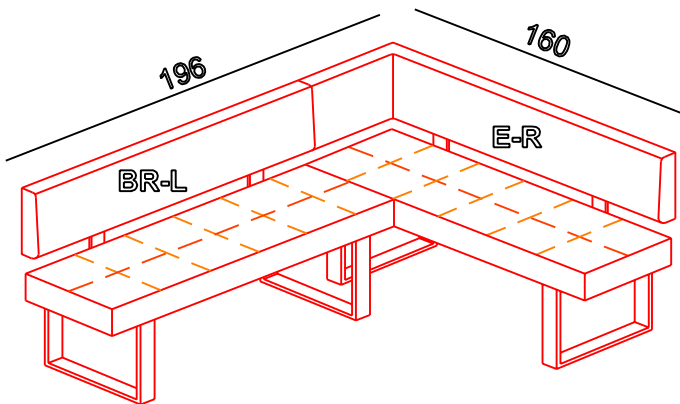

# SHEMA "NAPOLI"

KUT DESNI

KUT LJIEVI

KUTNI ELEMENT  
Links/Rechts

KLUPA S NASLONOM

KLUPA

Visina 85cm, Dubina 56cm, Visina sjedenja 49cm.

E-L 160

E-R 160

BR 140

B 120

B 140

B 160

B 180

SESSEL

Visina 94cm, Dubina 60cm, Visina sjedenja 48cm.