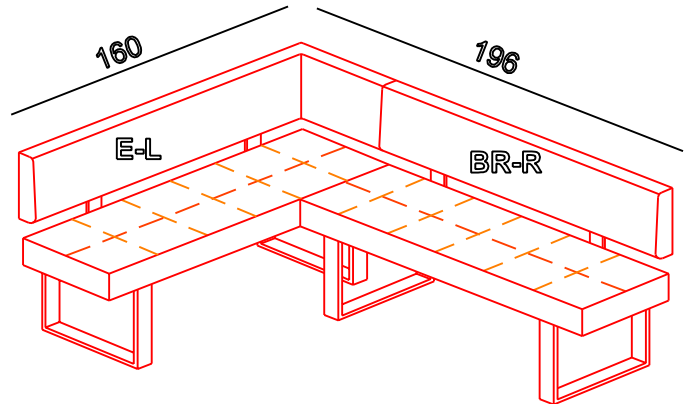

# SHEMA "NAPOLI"

KUT DESNI

KUT LJIEVI

KUTNI ELEMENT  
Links/Rechts

KLUPA S NASLONOM

KLUPA

Visina 85cm, Dubina 56cm, Visina sjedenja 49cm.

E-L 160

E-R 160

BR 140

B 120

B 140

B 160

B 180

SESSEL

Visina 94cm, Dubina 60cm, Visina sjedenja 48cm.