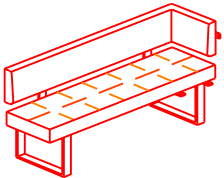

# SHEMA "NAPOLI"

KUT DESNI

KUT LJIEVI

KUTNI ELEMENT  
Links/Rechts

KLUPA S NASLONOM

KLUPA

Visina 85cm, Dubina 56cm, Visina sjedenja 49cm.

E-L 160

E-R 160

BR 140

B 120

B 140

B 160

B 180

SESSEL

Visina 94cm, Dubina 60cm, Visina sjedenja 48cm.